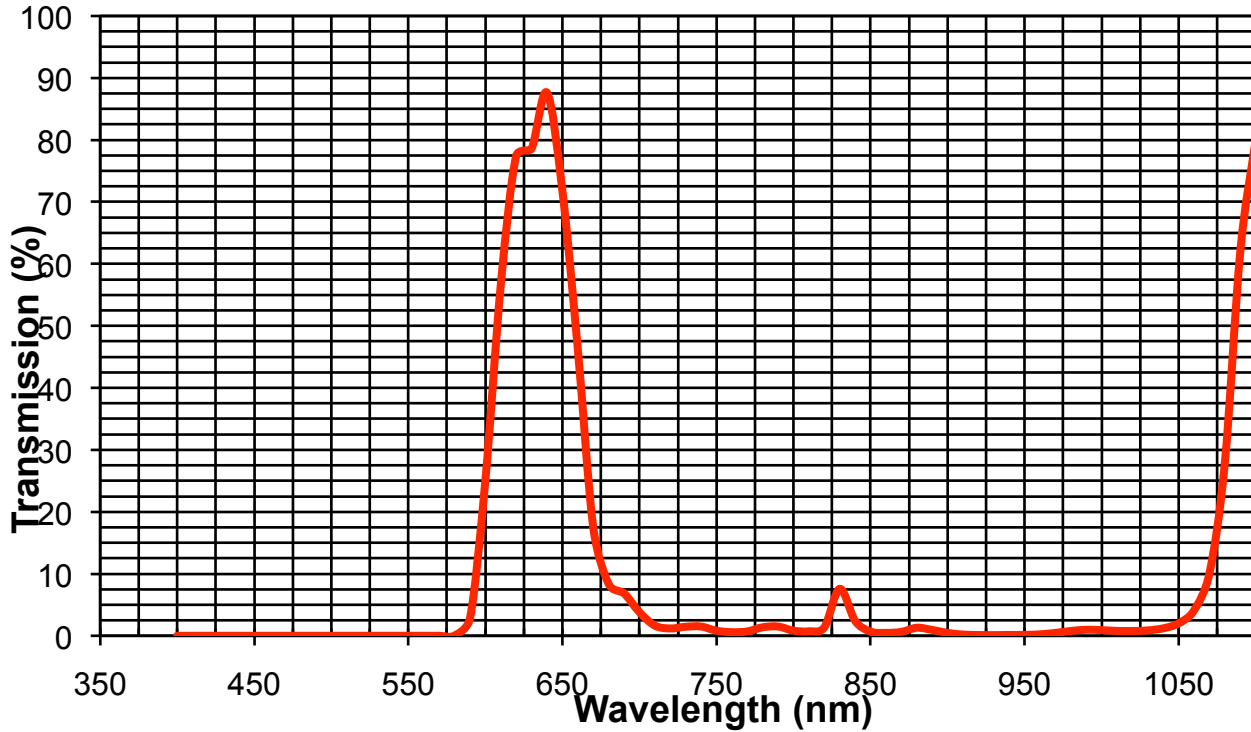

BN630 NARROW BANDPASS

Wavelength (nm)	Transmission (%)	Wavelength (nm)	Transmission (%)	Wavelength (nm)	Transmission (%)
1100.00	80.02	830.00	7.58	560.00	0.00
1090.00	62.05	820.00	1.37	550.00	0.00
1080.00	28.01	810.00	0.72	540.00	0.00
1070.00	10.12	800.00	0.83	530.00	0.00
1060.00	4.11	790.00	1.49	520.00	0.00
1050.00	2.01	780.00	1.37	510.00	0.00
1040.00	1.21	770.00	0.70	500.00	0.00
1030.00	0.87	760.00	0.58	490.00	0.00
1020.00	0.78	750.00	0.82	480.00	0.00
1010.00	0.79	740.00	1.50	470.00	0.00
1000.00	0.91	730.00	1.46	460.00	0.00
990.00	0.97	720.00	1.19	450.00	0.00
980.00	0.78	710.00	1.64	440.00	0.00
970.00	0.46	700.00	3.81	430.00	0.00
960.00	0.24	690.00	6.86	420.00	0.00
950.00	0.15	680.00	8.37	410.00	0.00
940.00	0.14	670.00	17.53	400.00	0.00
930.00	0.11	660.00	46.23	390.00	0.00
920.00	0.13	650.00	71.77	380.00	0.00
910.00	0.20	640.00	87.62	370.00	0.00
900.00	0.46	630.00	78.59	360.00	0.00
890.00	0.95	620.00	77.41	350.00	0.00
880.00	1.30	610.00	56.58	340.00	0.00
870.00	0.63	600.00	25.05	330.00	0.00
860.00	0.47	590.00	2.81	320.00	0.00
850.00	0.68	580.00	0.04	310.00	0.00
840.00	2.41	570.00	0.00	300.00	0.00